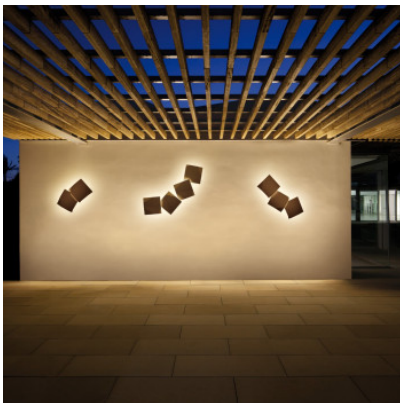

## Vibia Origami 4508

Applique LED Vibia Origami 4508 pour les espaces intérieurs et extérieurs en polycarbonate et abat-jour ABS pour éclairage indirect. Bord de fuite dimmable. IP65.

Brown D1	1.289,00 € <del>PDSF 1.363,00 €</del>
MPN	450829/14
Flux lumineux (lm)	3026
Green M1	1.289,00 € <del>PDSF 1.363,00 €</del>
MPN	450853/14
Flux lumineux (lm)	3026
Terra Dark	1.289,00 € <del>PDSF 1.363,00 €</del>
MPN	450838/14
Flux lumineux (lm)	3026
White	1.289,00 € <del>PDSF 1.363,00 €</del>
MPN	450810/14
Flux lumineux (lm)	3026