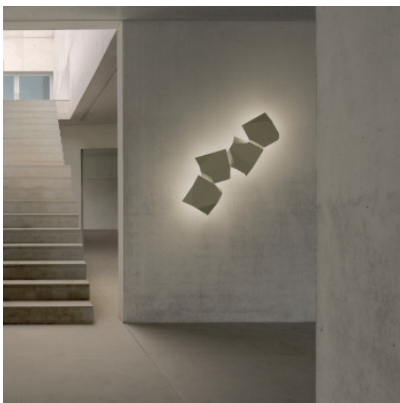

## Vibia Origami 4508

Applique LED Vibia Origami 4508 pour les espaces intérieurs et extérieurs en polycarbonate et abat-jour ABS pour éclairage indirect. Bord de fuite dimmable. IP65.

Brown D1	1.289,00 € <del>PDSF 1.363,00 €</del>
MPN	450829/14
Flux lumineux (lm)	3026
Green M1	1.289,00 € <del>PDSF 1.363,00 €</del>
MPN	450853/14
Flux lumineux (lm)	3026
Terra Dark	1.289,00 € <del>PDSF 1.363,00 €</del>
MPN	450838/14
Flux lumineux (lm)	3026
White	1.289,00 € <del>PDSF 1.363,00 €</del>
MPN	450810/14
Flux lumineux (lm)	3026