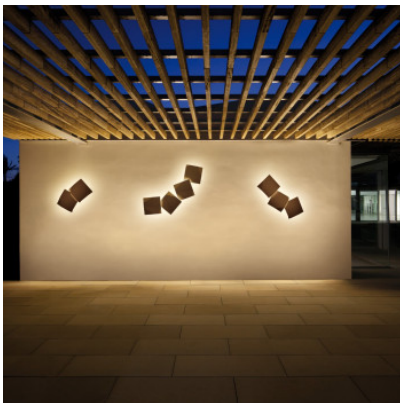

Vibia Origami 4506

Applique LED Vibia Origami 4506 pour les espaces intérieurs et extérieurs en polycarbonate et abat-jour ABS pour éclairage indirect. Bord de fuite dimmable. IP65.

Brown D1	969,00 €-PDSF 1.023,00 €
MPN	450629/14
Flux lumineux (lm)	2269
Green M1	969,00 €-PDSF 1.023,00 €
MPN	450653/14
Flux lumineux (lm)	2269
Terra Dark	969,00 €-PDSF 1.023,00 €
MPN	450638/14
Flux lumineux (lm)	2269
White	969,00 €-PDSF 1.023,00 €
MPN	450610/14
Flux lumineux (lm)	2269