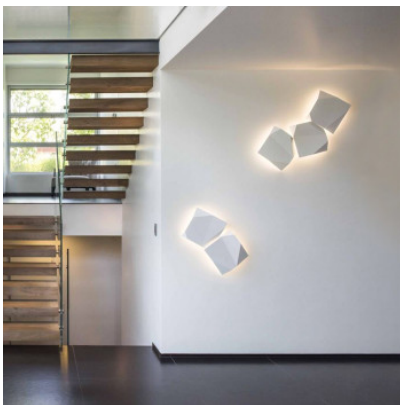

Vibia Origami 4506

Applique LED Vibia Origami 4506 pour les espaces intérieurs et extérieurs en polycarbonate et abat-jour ABS pour éclairage indirect. Bord de fuite dimmable. IP65.

Brown D1	969,00 €-PDSF 1.023,00 €
MPN	450629/14
Flux lumineux (lm)	2269
Green M1	969,00 €-PDSF 1.023,00 €
MPN	450653/14
Flux lumineux (lm)	2269
Terra Dark	969,00 €-PDSF 1.023,00 €
MPN	450638/14
Flux lumineux (lm)	2269
White	969,00 €-PDSF 1.023,00 €
MPN	450610/14
Flux lumineux (lm)	2269