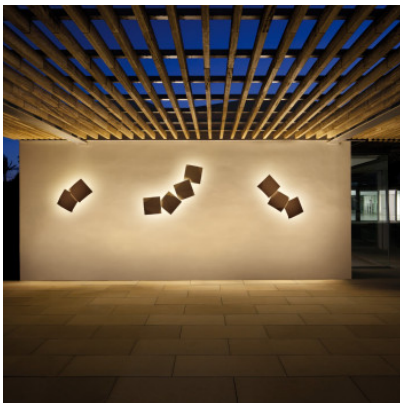

Vibia Origami 4504

Applique LED Vibia Origami 4504 pour les espaces intérieurs et extérieurs en polycarbonate et abat-jour ABS pour éclairage indirect. Bord de fuite dimmable. IP65.

Brown D1	649,00 €-PDSF-684,00 €
MPN	450429/14
Flux lumineux (lm)	1512
Green M1	649,00 €-PDSF-684,00 €
MPN	450453/14
Flux lumineux (lm)	1512
Terra Dark	649,00 €-PDSF-684,00 €
MPN	450438/14
Flux lumineux (lm)	1512
White	649,00 €-PDSF-684,00 €
MPN	450410/14
Flux lumineux (lm)	1512