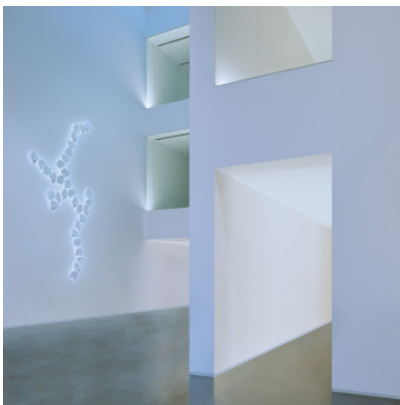

Vibia Origami 4501

Applique LED Vibia Origami 4501 pour les espaces intérieurs et extérieurs en polycarbonate et abat-jour ABS pour éclairage indirect. Bord de fuite dimmable. IP65.

Brown D1	329,00 €-PDSF 345,00 €
MPN	450129/14
Flux lumineux (lm)	756
Green M1	329,00 €-PDSF 345,00 €
MPN	450153/14
Flux lumineux (lm)	756
Terra Dark	329,00 €-PDSF 345,00 €
MPN	450138/14
Flux lumineux (lm)	756
White	329,00 €-PDSF 345,00 €
MPN	450110/14
Flux lumineux (lm)	756