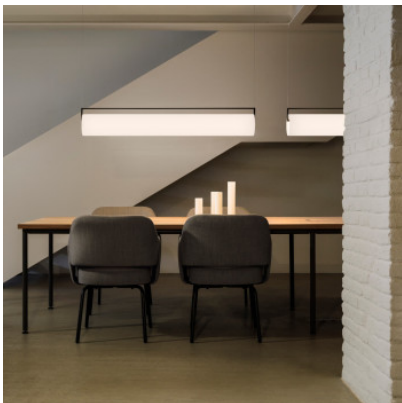

Vibia Kontur 6474

Suspension LED Vibia Kontur 6474 en aluminium peint en noir avec verre opale triplex soufflé à la bouche. Dimmable 1-10V, Push ou avec module Casambi.

1-10V	1.189,00 €-PDSF 1.250,00 €
MPN	647411/13
Flux lumineux (lm)	2165
Push	1.249,00 €-PDSF 1.315,00 €
MPN	647411/15
Flux lumineux (lm)	2165
Casambi	1.319,00 €-PDSF 1.392,00 €
MPN	647411/1Z
Flux lumineux (lm)	2165