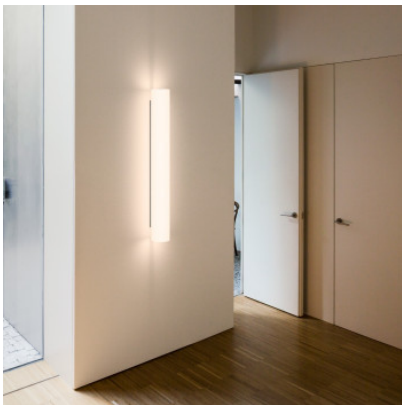

## Vibia Kontur 6446

Applique LED Vibia Kontur 6446 en aluminium peint en noir avec verre opale triplex soufflé à la bouche. Dimmable 1-10V, Push ou avec module Casambi.

1-10V	1.339,00 €-PDSF 1.410,00 €
MPN	644611/13
Flux lumineux (lm)	2907
Push	1.409,00 €-PDSF 1.482,00 €
MPN	644611/15
Flux lumineux (lm)	2907
Casambi	1.469,00 €-PDSF 1.553,00 €
MPN	644611/1Z
Flux lumineux (lm)	2907