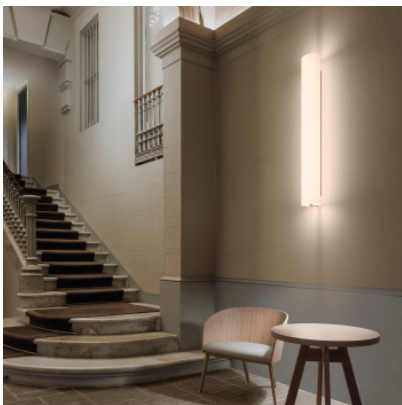

## Vibia Kontur 6446

Applique LED Vibia Kontur 6446 en aluminium peint en noir avec verre opale triplex soufflé à la bouche. Dimmable 1-10V, Push ou avec module Casambi.

1-10V	1.339,00 €-PDSF 1.410,00 €
MPN	644611/13
Flux lumineux (lm)	2907
Push	1.409,00 €-PDSF 1.482,00 €
MPN	644611/15
Flux lumineux (lm)	2907
Casambi	1.469,00 €-PDSF 1.553,00 €
MPN	644611/1Z
Flux lumineux (lm)	2907