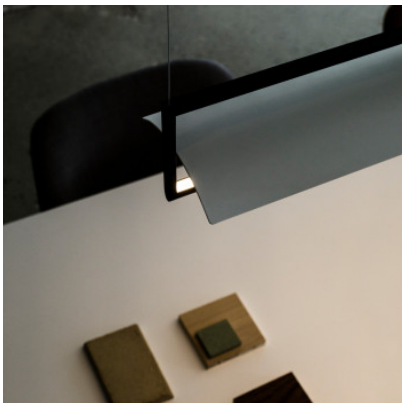

Vibia Kontur 6434

Suspension LED Vibia Kontur 6434 en aluminium peint en noir avec un réflecteur concave en aluminium blanc. Dimmable 1-10V, Push ou avec module Casambi.

1-10V	929,00 €-PDSF-976,00 €
MPN	643411/13
Flux lumineux (lm)	2165
Push	979,00 €-PDSF-1.029,00 €
MPN	643411/15
Flux lumineux (lm)	2165
Casambi	1.059,00 €-PDSF-1.119,00 €
MPN	643411/1Z
Flux lumineux (lm)	2165