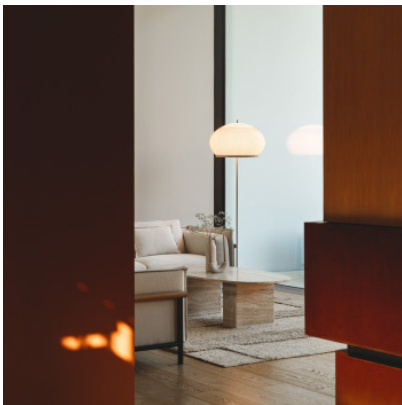

Vibia Knit 7485

Lampadaire LED Vibia Knit 7485 avec structure en acier, base en fonte de zinc et abat-jour en fibre de polyester ignifuge. Avec variateur tactile ou module Casambi.

Push	1.919,00 € PDSF 2.017,00 €
MPN	748524/15
Flux lumineux (lm)	4740
Casambi	2.049,00 € PDSF 2.160,00 €
MPN	748524/1Z
Flux lumineux (lm)	4740