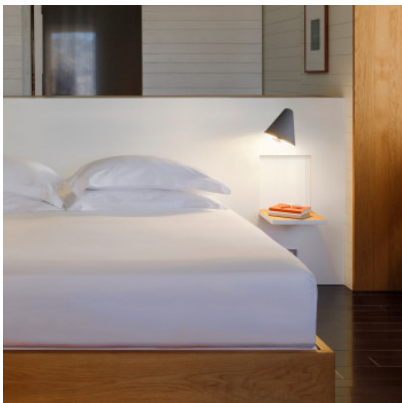

Vibia I.Cono 0720

Applique Vibia I.Cono 0720 avec base en alliage de zinc et abat-jour en polycarbonate. Pour ampoules E14. Avec interrupteur sur la base.

Beige D1 MPN	459,00 €-PDSF-488,00-€ 072025
Black Grey MPN	459,00 €-PDSF-488,00-€ 072021
Blue M1 MPN	459,00 €-PDSF-488,00-€ 072042
Terra Red MPN	459,00 €-PDSF-488,00-€ 072037
White MPN	459,00 €-PDSF-488,00-€ 072010