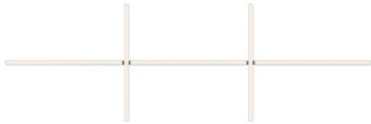

Vibia Halo Wall 2362

Applique LED Vibia Halo Wall 2362 avec rosette en aluminium et diffuseur en PMMA. 5 diffuseurs, orientables à 90°. Dimmable 1-10V ou avec module Casambi.

blanc, 1-10V	2.789,00 € PDSF 2.933,00 €
MPN	236213/23
Flux lumineux (lm)	7640

noir, 1-10V	2.789,00 € PDSF 2.933,00 €
MPN	236211/23
Flux lumineux (lm)	7640

blanc, Casambi	2.919,00 € PDSF 3.076,00 €
MPN	236213/2Z
Flux lumineux (lm)	7640

noir, Casambi	2.919,00 € PDSF 3.076,00 €
MPN	236211/2Z
Flux lumineux (lm)	7640