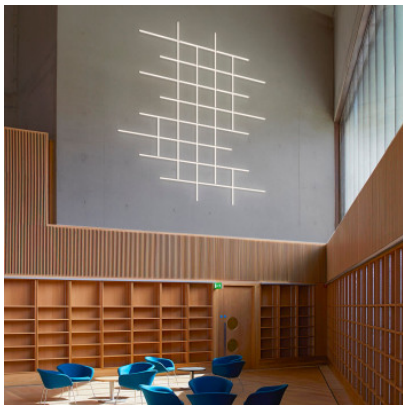

## Vibia Halo Wall 2361

Applique LED Vibia Halo Wall 2361 avec rosette en aluminium et diffuseur en PMMA. 3 diffuseurs, orientables à 90°. Dimmable 1-10V ou avec module Casambi.

blanc, 1-10V	1.709,00 €-PDSF 1.803,00 €
MPN	236113/23
Flux lumineux (lm)	4584
noir, 1-10V	1.709,00 €-PDSF 1.803,00 €
MPN	236111/23
Flux lumineux (lm)	4584
blanc, Casambi	1.849,00 €-PDSF 1.946,00 €
MPN	236113/2Z
Flux lumineux (lm)	4584
noir, Casambi	1.849,00 €-PDSF 1.946,00 €
MPN	236111/2Z
Flux lumineux (lm)	4584