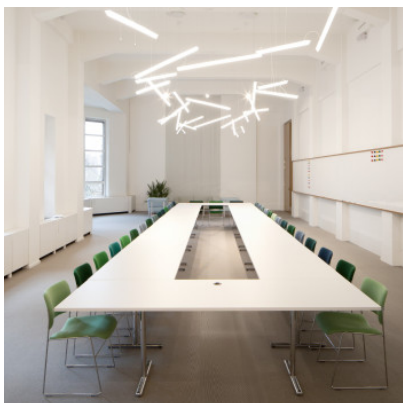

Vibia Halo Lineal 2342

Suspension LED Vibia Halo Lineal 2342 avec rosette en acier et diffuseur en PMMA. Dimmable 1-10V ou avec module Casambi.

1-10V	3.499,00 € PDSF 3.683,00 €
MPN	234203/23
Flux lumineux (lm)	7702
Casambi	3.629,00 € PDSF 3.826,00 €
MPN	234203/2Z
Flux lumineux (lm)	7702