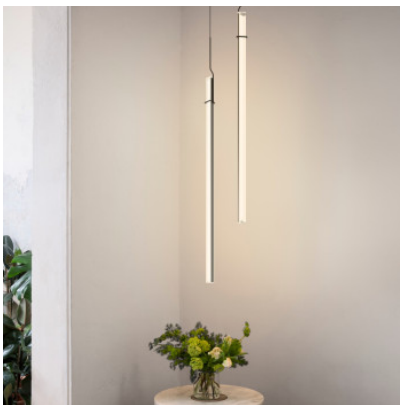

Vibia Halo Jewel 2355

Lampe à suspension LED Vibia Halo Jewel 2355 avec rosette et structure en acier, aluminium et diffuseur en méthacrylate. Dimmable 1-10V ou avec module Casambi.

noir, 1-10V	829,00 € PDSF 869,00 €
MPN	235511/23
Flux lumineux (lm)	2274
noir, Casambi	969,00 € PDSF 1.012,00 €
MPN	235511/2Z
Flux lumineux (lm)	2274
Gold, 1-10V	1.109,00 € PDSF 1.166,00 €
MPN	235520/23
Flux lumineux (lm)	2274
Gold, Casambi	1.239,00 € PDSF 1.309,00 €
MPN	235520/2Z
Flux lumineux (lm)	2274