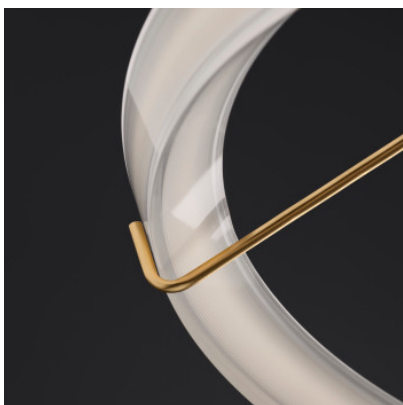

Vibia Halo Jewel 2350

Lampe à suspension LED Vibia Halo Jewel 2350 avec rosette et structure en acier, aluminium et diffuseur en PMMA. Dimmable 1-10V ou avec module Casambi.

noir, 1-10V	1.579,00 € PDSF 1.660,00 €
MPN	235011/23
Flux lumineux (lm)	2274
noir, Casambi	1.709,00 € PDSF 1.803,00 €
MPN	235011/2Z
Flux lumineux (lm)	2274
Gold, 1-10V	1.859,00 € PDSF 1.958,00 €
MPN	235020/23
Flux lumineux (lm)	2274
Gold, Casambi	1.989,00 € PDSF 2.100,00 €
MPN	235020/2Z
Flux lumineux (lm)	2274