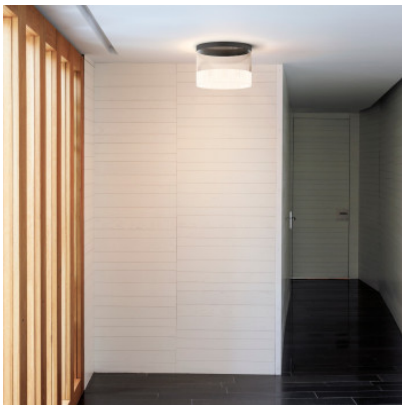

Vibia Guise 2298

Plafonnier LED Vibia Guise 2298 avec corps en aluminium, rosette en acier et diffuseur en verre borosilicaté. Dimmable 1-10V/Push ou avec module Casambi.

1-10V/Push	3.569,00 € PDSF 3.754,00 €
MPN	229818/2B
Flux lumineux (lm)	1325
Casambi	3.699,00 € PDSF 3.897,00 €
MPN	229818/2Z
Flux lumineux (lm)	1325