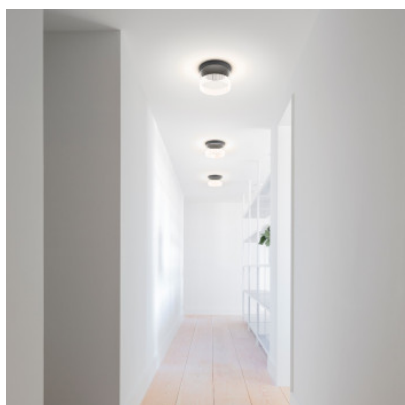

## Vibia Guise 2292

Plafonnier LED Vibia Guise 2292 avec corps en aluminium, rosette en acier et diffuseur en verre borosilicaté. Dimmable 1-10V/Push ou avec module Casambi.

1-10V/Push	1.489,00 € <del>PDSF 1.571,00 €</del>
MPN	229218/2B
Flux lumineux (lm)	1325
Casambi	1.629,00 € <del>PDSF 1.714,00 €</del>
MPN	229218/2Z
Flux lumineux (lm)	1325