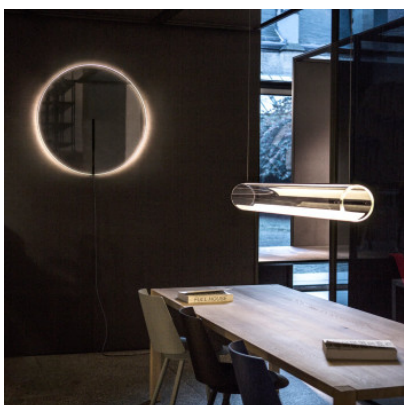

Vibia Guise 2262

Applique LED Vibia Guise 2262 en aluminium et diffuseur en verre borosilicate. Avec câble d'alimentation et fiche. Avec variateur tactile optique (capteur) sur le profil.

graphite	2.659,00 € - PDSF 2.802,00 €
MPN	226218/26
Flux lumineux (lm)	1504.8