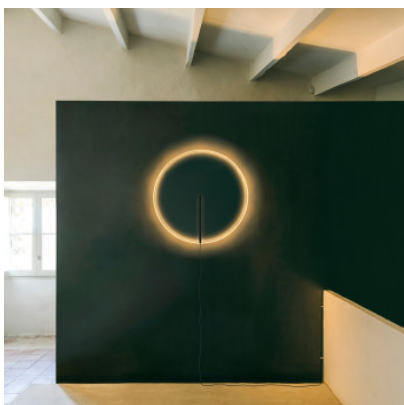

Vibia Guise 2262

Applique LED Vibia Guise 2262 en aluminium et diffuseur en verre borosilicate. Avec câble d'alimentation et fiche. Avec variateur tactile optique (capteur) sur le profil.

graphite	2.659,00 € - PDSF 2.802,00 €
MPN	226218/26
Flux lumineux (lm)	1504.8