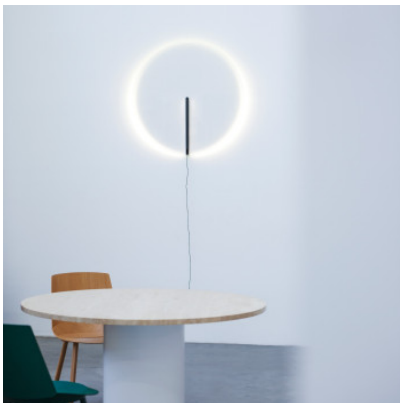

Vibia Guise 2260

Applique LED Vibia Guise 2260 en aluminium et diffuseur en verre borosilicate. Avec câble d'alimentation et fiche. Avec variateur tactile optique (Sensor) sur le profil.

graphite	1.249,00 €-PDSF 1.321,00 €
MPN	226018/26
Flux lumineux (lm)	871.2