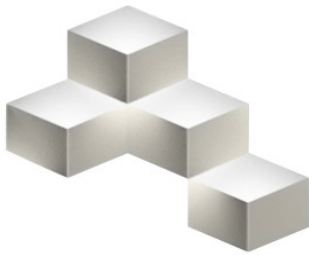

Vibia Fold Surface 4204

Applique LED Vibia Fold Surface 4204 en aluminium et diffuseur en polycarbonate. Émission lumineuse des deux côtés pour un éclairage mural indirect. Allumé/éteint.

| | |
|--------------------|----------------------------|
| crème | 1.159,00 €-PDSF 1.220,00 € |
| MPN | 420458/10 |
| Flux lumineux (lm) | 1594 |
| marron foncé mat | 1.159,00 €-PDSF 1.220,00 € |
| MPN | 420414/10 |
| Flux lumineux (lm) | 1594 |
| vert | 1.159,00 €-PDSF 1.220,00 € |
| MPN | 420407/10 |
| Flux lumineux (lm) | 1594 |