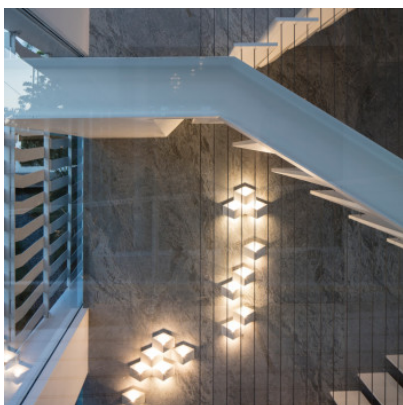

Vibia Fold Surface 4200

Applique LED Vibia Fold Surface 4200 en aluminium et diffuseur en polycarbonate. Émission lumineuse des deux côtés pour un éclairage mural indirect. Allumé/éteint.

crème	279,00 €-PDSF-298,00 €
MPN	420058/10
Flux lumineux (lm)	399
marron foncé mat	279,00 €-PDSF-298,00 €
MPN	420014/10
Flux lumineux (lm)	399
vert	279,00 €-PDSF-298,00 €
MPN	420007/10
Flux lumineux (lm)	399