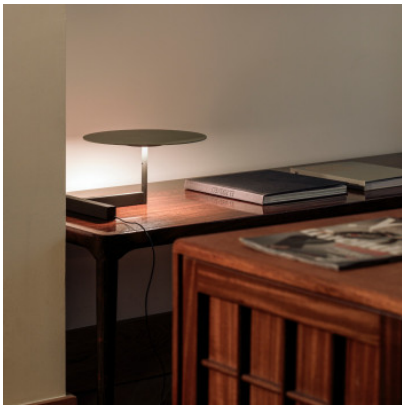

Vibia Flat 5965

Lampe de table LED Vibia Flat 5965 avec structure en acier, base en acier inoxydable, tête en aluminium. Éclairage indirect. Avec variateur tactile sur le tube de direction de la lumière.

Green L1	699,00 € ~~PDSF 738,00 €~~
MPN	596547/15
Flux lumineux (lm)	1200
Off-White	699,00 € ~~PDSF 738,00 €~~
MPN	596513/15
Flux lumineux (lm)	1200

28.04.2024 20:42:55

Tous les prix indiqués sont avec 19% TVA pour livraison en Deutschland à laquelle s'ajoutent le cas échéant des Coûts d'expédition