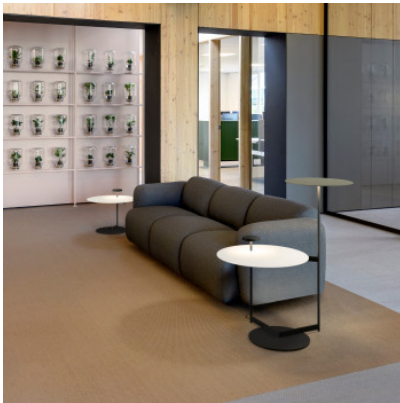

25.04.2024 19:05:07

Tous les prix indiqués sont avec 19% TVA pour livraison en Deutschland à laquelle s'ajoutent le cas échéant des Coûts d'expédition

Lumen Lighting Nostraforma GmbH & Co KG
Bodenseestr. 129 | DE-81243 München
FON: +49 (0) 89 820 80 62 0 | FAX: +49 (0) 89 820 80 62 200
MAIL: nostraforma@nostraforma.com | WEB: www.nostraforma.com
BANK: Stadtparkasse München | BLZ: 701 500 00 | KTO: 907 228 290
IBAN: DE 85 7015 0000 0907 2282 90 | BIC: SSKMDEMM

UST-ID: DE 813 992 226
Registergericht München HRA 88136
Persönlich haftende Gesellschafter
Nostraforma Verwaltungs GmbH
Registergericht München HRA 175844
Geschäftsführer: Cerchi Alexander, Cerchi Patrick, Cerchi Manuel