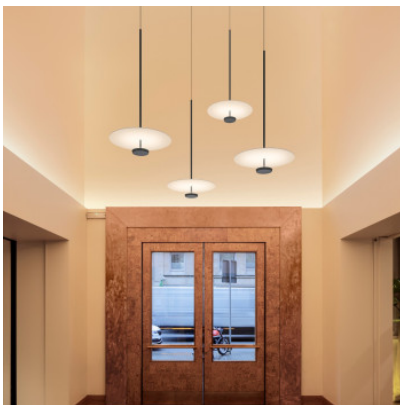

Vibia Flat 5935

Suspension LED Vibia Flat 5935 avec structure et rosace en acier, réflecteur et tête en aluminium. Éclairage indirect. Dimmable 1-10V/Push.

Green L1	639,00 €-PDSF-672,00-€
MPN	593547/1B
Flux lumineux (lm)	1740
Off-White	639,00 €-PDSF-672,00-€
MPN	593513/1B
Flux lumineux (lm)	1740
Terra Red	639,00 €-PDSF-672,00-€
MPN	593537/1B
Flux lumineux (lm)	1740