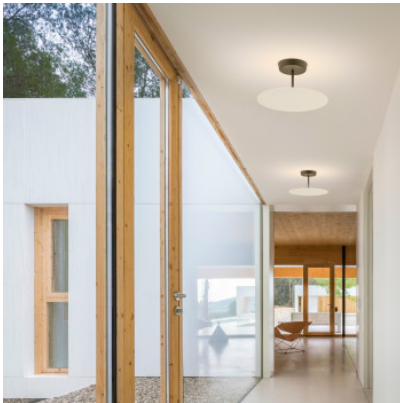

Vibia Flat 5920

Plafonnier LED Vibia Flat 5920 avec structure et rosette en acier, réflecteur et tête en aluminium. Éclairage indirect. Dimmable 1-10 V/Push.

Green L1	649,00 €-PDSF-684,00 €
MPN	592047/1B
Flux lumineux (lm)	1740
Off-White	649,00 €-PDSF-684,00 €
MPN	592013/1B
Flux lumineux (lm)	1740
White	649,00 €-PDSF-684,00 €
MPN	592010/1B
Flux lumineux (lm)	1740