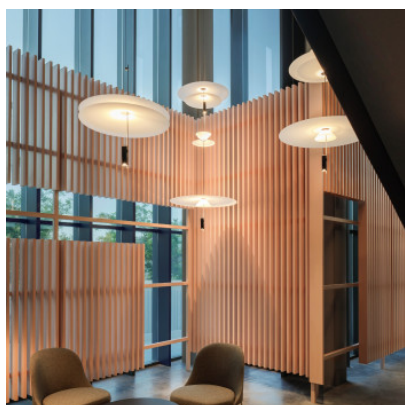

## Vibia Flamingo 1570

Suspension LED Vibia Flamingo 1570 en acier et aluminium et abat-jour en PMMA. Lumière non éblouissante, vers le haut et vers le bas. Dimmable 1-10V/Push ou avec module Casambi.

blanc, 1-10V/Push	2.459,00 € <del>PDSF 2.594,00 €</del>
MPN	157093/1B
Flux lumineux (lm)	2778
cuivre, 1-10V/Push	2.459,00 € <del>PDSF 2.594,00 €</del>
MPN	157067/1B
Flux lumineux (lm)	2778
graphite, 1-10V/Push	2.459,00 € <del>PDSF 2.594,00 €</del>
MPN	157018/1B
Flux lumineux (lm)	2778
or, 1-10V/Push	2.459,00 € <del>PDSF 2.594,00 €</del>
MPN	157020/1B
Flux lumineux (lm)	2778
blanc, Casambi	2.599,00 € <del>PDSF 2.737,00 €</del>
MPN	157093/1Z
Flux lumineux (lm)	2778
cuivre, Casambi	2.599,00 € <del>PDSF 2.737,00 €</del>
MPN	157067/1Z
Flux lumineux (lm)	2778
graphite, Casambi	2.599,00 € <del>PDSF 2.737,00 €</del>
MPN	157018/1Z
Flux lumineux (lm)	2778
or, Casambi	2.599,00 € <del>PDSF 2.737,00 €</del>
MPN	157020/1Z
Flux lumineux (lm)	2778