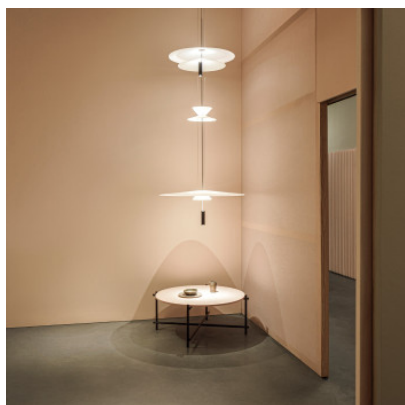

## Vibia Flamingo 1570

Suspension LED Vibia Flamingo 1570 en acier et aluminium et abat-jour en PMMA. Lumière non éblouissante, vers le haut et vers le bas. Dimmable 1-10V/Push ou avec module Casambi.

blanc, 1-10V/Push	2.459,00 € <del>PDSF 2.594,00 €</del>
MPN	157093/1B
Flux lumineux (lm)	2778
cuivre, 1-10V/Push	2.459,00 € <del>PDSF 2.594,00 €</del>
MPN	157067/1B
Flux lumineux (lm)	2778
graphite, 1-10V/Push	2.459,00 € <del>PDSF 2.594,00 €</del>
MPN	157018/1B
Flux lumineux (lm)	2778
or, 1-10V/Push	2.459,00 € <del>PDSF 2.594,00 €</del>
MPN	157020/1B
Flux lumineux (lm)	2778
blanc, Casambi	2.599,00 € <del>PDSF 2.737,00 €</del>
MPN	157093/1Z
Flux lumineux (lm)	2778
cuivre, Casambi	2.599,00 € <del>PDSF 2.737,00 €</del>
MPN	157067/1Z
Flux lumineux (lm)	2778
graphite, Casambi	2.599,00 € <del>PDSF 2.737,00 €</del>
MPN	157018/1Z
Flux lumineux (lm)	2778
or, Casambi	2.599,00 € <del>PDSF 2.737,00 €</del>
MPN	157020/1Z
Flux lumineux (lm)	2778