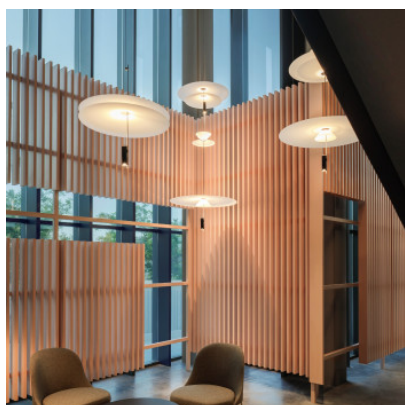

Vibia Flamingo 1560

Suspension LED Vibia Flamingo 1560 en acier et aluminium et abat-jour en PMMA. Lumière non éblouissante, vers le haut et vers le bas. Dimmable 1-10V/Push ou avec module Casambi.

blanc, 1-10V/Push MPN Flux lumineux (lm)	1.939,00 € PDSF 2.041,00 € 156093/1B 2083
cuivre, 1-10V/Push MPN Flux lumineux (lm)	1.939,00 € PDSF 2.041,00 € 156067/1B 2083
graphite, 1-10V/Push MPN Flux lumineux (lm)	1.939,00 € PDSF 2.041,00 € 156018/1B 2083
or, 1-10V/Push MPN Flux lumineux (lm)	1.939,00 € PDSF 2.041,00 € 156020/1B 2083
blanc, Casambi MPN Flux lumineux (lm)	2.069,00 € PDSF 2.184,00 € 156093/1Z 2083
cuivre, Casambi MPN Flux lumineux (lm)	2.069,00 € PDSF 2.184,00 € 156067/1Z 2083
graphite, Casambi MPN Flux lumineux (lm)	2.069,00 € PDSF 2.184,00 € 156018/1Z 2083
or, Casambi MPN Flux lumineux (lm)	2.069,00 € PDSF 2.184,00 € 156020/1Z 2083