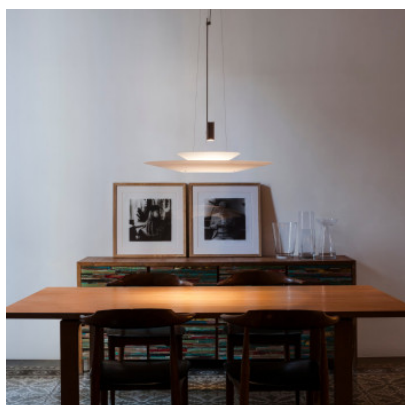

Vibia Flamingo 1540

Suspension LED Vibia Flamingo 1540 en acier et aluminium et abat-jour en PMMA. Lumière non éblouissante, vers le haut et vers le bas. Dimmable 1-10V/Push ou avec module Casambi.

cuivre, 1-10V/Push	919,00 € PDSF 1.226,00 €
MPN	154067/1B
Flux lumineux (lm)	694
blanc, 1-10V/Push	1.159,00 € PDSF 1.226,00 €
MPN	154093/1B
Flux lumineux (lm)	694
graphite, 1-10V/Push	1.159,00 € PDSF 1.226,00 €
MPN	154018/1B
Flux lumineux (lm)	694
or, 1-10V/Push	1.159,00 € PDSF 1.226,00 €
MPN	154020/1B
Flux lumineux (lm)	694
blanc, Casambi	1.299,00 € PDSF 1.369,00 €
MPN	154093/1Z
Flux lumineux (lm)	694
cuivre, Casambi	1.299,00 € PDSF 1.369,00 €
MPN	154067/1Z
Flux lumineux (lm)	694
graphite, Casambi	1.299,00 € PDSF 1.369,00 €
MPN	154018/1Z
Flux lumineux (lm)	694
or, Casambi	1.299,00 € PDSF 1.369,00 €
MPN	154020/1Z
Flux lumineux (lm)	694