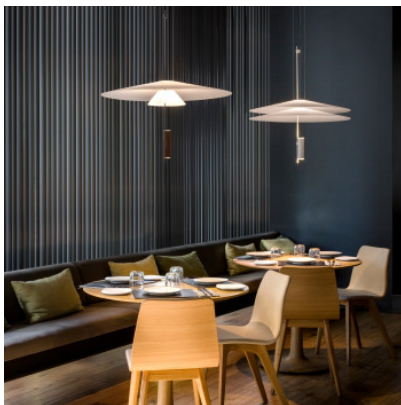

Vibia Flamingo 1510

Suspension LED Vibia Flamingo 1510 en acier et aluminium et abat-jour en PMMA. Lumière non éblouissante dirigée vers le bas. Dimmable 1-10V/Push ou avec module Casambi.

blanc, 1-10V/Push	1.269,00 € PDSF 1.339,00 €
MPN	151093/1B
Flux lumineux (lm)	1389
cuivre, 1-10V/Push	1.269,00 € PDSF 1.339,00 €
MPN	151067/1B
Flux lumineux (lm)	1389
graphite, 1-10V/Push	1.269,00 € PDSF 1.339,00 €
MPN	151018/1B
Flux lumineux (lm)	1389
or, 1-10V/Push	1.269,00 € PDSF 1.339,00 €
MPN	151020/1B
Flux lumineux (lm)	1389
blanc, Casambi	1.409,00 € PDSF 1.482,00 €
MPN	151093/1Z
Flux lumineux (lm)	1389
cuivre, Casambi	1.409,00 € PDSF 1.482,00 €
MPN	151067/1Z
Flux lumineux (lm)	1389
graphite, Casambi	1.409,00 € PDSF 1.482,00 €
MPN	151018/1Z
Flux lumineux (lm)	1389
or, Casambi	1.409,00 € PDSF 1.482,00 €
MPN	151020/1Z
Flux lumineux (lm)	1389