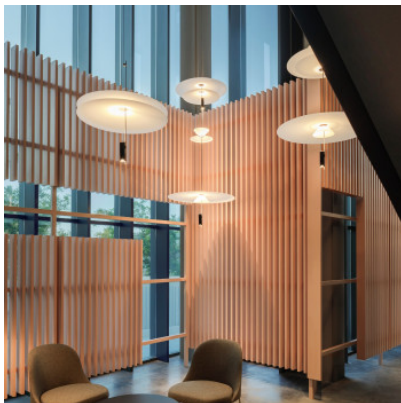

Vibia Flamingo 1510

Suspension LED Vibia Flamingo 1510 en acier et aluminium et abat-jour en PMMA. Lumière non éblouissante dirigée vers le bas. Dimmable 1-10V/Push ou avec module Casambi.

blanc, 1-10V/Push	1.269,00 € PDSF 1.339,00 €
MPN	151093/1B
Flux lumineux (lm)	1389
cuivre, 1-10V/Push	1.269,00 € PDSF 1.339,00 €
MPN	151067/1B
Flux lumineux (lm)	1389
graphite, 1-10V/Push	1.269,00 € PDSF 1.339,00 €
MPN	151018/1B
Flux lumineux (lm)	1389
or, 1-10V/Push	1.269,00 € PDSF 1.339,00 €
MPN	151020/1B
Flux lumineux (lm)	1389
blanc, Casambi	1.409,00 € PDSF 1.482,00 €
MPN	151093/1Z
Flux lumineux (lm)	1389
cuivre, Casambi	1.409,00 € PDSF 1.482,00 €
MPN	151067/1Z
Flux lumineux (lm)	1389
graphite, Casambi	1.409,00 € PDSF 1.482,00 €
MPN	151018/1Z
Flux lumineux (lm)	1389
or, Casambi	1.409,00 € PDSF 1.482,00 €
MPN	151020/1Z
Flux lumineux (lm)	1389