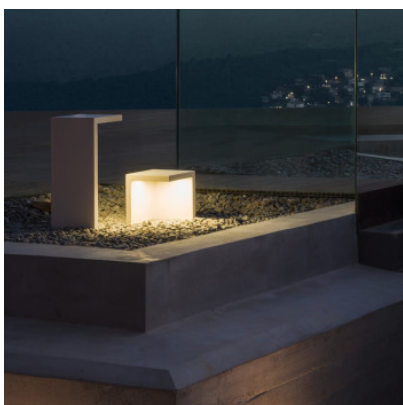

Vibia Empty 4136

Lampadaire d'extérieur LED Vibia Empty 4136 en béton polymère et diffuseur en méthacrylate. Le siège peut supporter jusqu'à 150 kg. Allumé/éteint. Classe de protection IP65.

gris béton	979,00 €-PDSF-1.035,00-€
MPN	413618/10
Flux lumineux (lm)	567