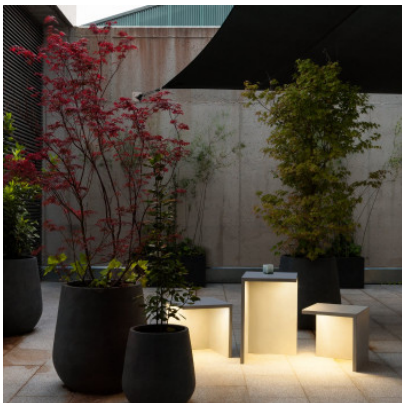

Vibia Empty 4130

Lampadaire d'extérieur LED Vibia Empty 4130 en béton polymère et diffuseur en méthacrylate. Le siège peut supporter jusqu'à 150 kg. Allumé/éteint. Classe de protection IP65.

gris béton	1.449,00 €-PDSF-1.529,00-€
MPN	413018/10
Flux lumineux (lm)	1247