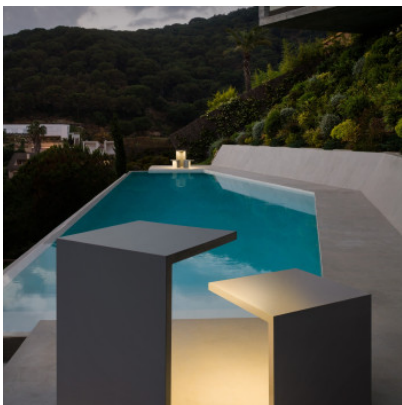

Vibia Empty 4130

Lampadaire d'extérieur LED Vibia Empty 4130 en béton polymère et diffuseur en méthacrylate. Le siège peut supporter jusqu'à 150 kg. Allumé/éteint. Classe de protection IP65.

gris béton	1.449,00 €-PDSF-1.529,00-€
MPN	413018/10
Flux lumineux (lm)	1247