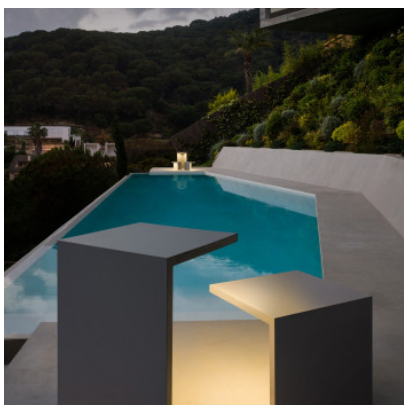

Vibia Empty 4125

Lampadaire d'extérieur LED Vibia Empty 4125 en béton polymère et diffuseur en méthacrylate. Le siège peut supporter jusqu'à 150 kg. Allumé/éteint. Classe de protection IP65.

gris béton	1.309,00 € PDSF 1.380,00 €
MPN	412518/10
Flux lumineux (lm)	1247