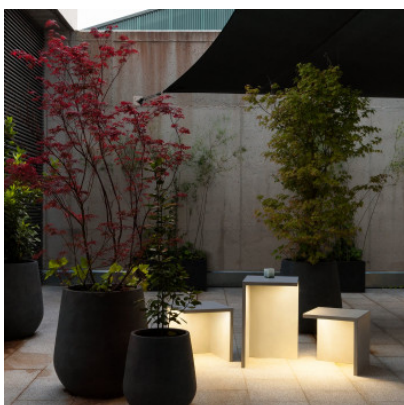

Vibia Empty 4125

Lampadaire d'extérieur LED Vibia Empty 4125 en béton polymère et diffuseur en méthacrylate. Le siège peut supporter jusqu'à 150 kg. Allumé/éteint. Classe de protection IP65.

gris béton	1.309,00 € PDSF 1.380,00 €
MPN	412518/10
Flux lumineux (lm)	1247