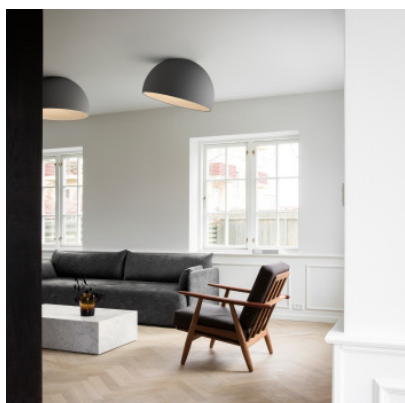

Vibia Duo 4880

Plafonnier LED Vibia Duo 4880 en aluminium, intérieur en bois de chêne, diffuseur en polycarbonate pour un éclairage général non éblouissant. Dimmable 1-10V/Push/DALI ou avec module Casambi.