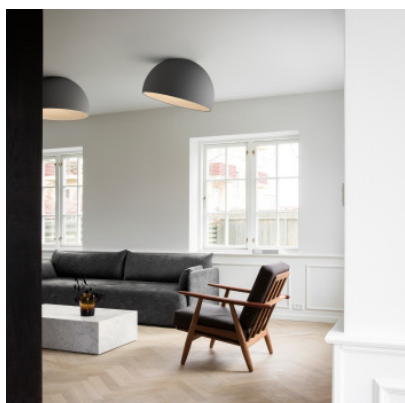

Vibia Duo 4878

Plafonnier LED Vibia Duo 4878 en aluminium, intérieur en bois de chêne, diffuseur en polycarbonate pour un éclairage général non éblouissant. Dimmable 1-10V/Push/DALI ou avec module Casambi.