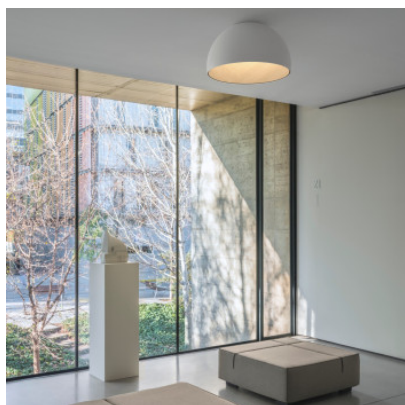

Vibia Duo 4878

Plafonnier LED Vibia Duo 4878 en aluminium, intérieur en bois de chêne, diffuseur en polycarbonate pour un éclairage général non éblouissant. Dimmable 1-10V/Push/DALI ou avec module Casambi.