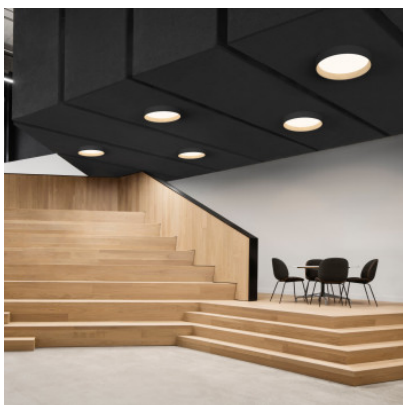

Vibia Duo 4870

Plafonnier LED Vibia Duo 4870 en aluminium, intérieur en bois de chêne, diffuseur en polycarbonate pour un éclairage général non éblouissant. Dimmable 1-10V/Push/DALI ou avec module Casambi.