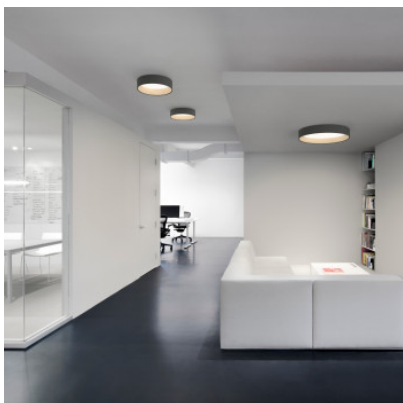

Vibia Duo 4870

Plafonnier LED Vibia Duo 4870 en aluminium, intérieur en bois de chêne, diffuseur en polycarbonate pour un éclairage général non éblouissant. Dimmable 1-10V/Push/DALI ou avec module Casambi.