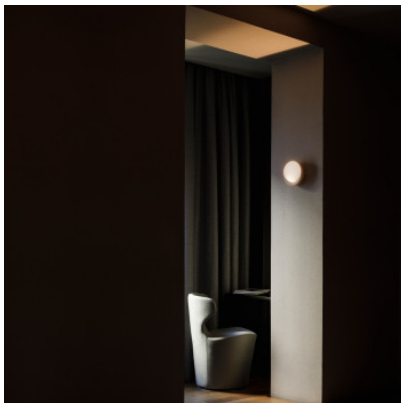

Vibia Dots 4665

Applique LED Dots Vibia 4665 en aluminium, ABS et diffuseur en polycarbonate. La forme concave de la lampe reflète la lumière de la surface métallique vers le mur ou le plafond. Allumé/éteint.

Brown L1	299,00 €-PDSF-315,00-€
MPN	466527/10
Flux lumineux (lm)	500
Green L1	299,00 €-PDSF-315,00-€
MPN	466547/10
Flux lumineux (lm)	500
Off-White	299,00 €-PDSF-315,00-€
MPN	466513/10
Flux lumineux (lm)	500
Terra Red	299,00 €-PDSF-315,00-€
MPN	466537/10
Flux lumineux (lm)	500