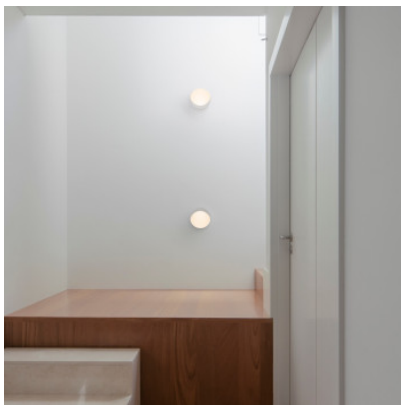

Vibia Dots 4665

Applique LED Dots Vibia 4665 en aluminium, ABS et diffuseur en polycarbonate. La forme concave de la lampe reflète la lumière de la surface métallique vers le mur ou le plafond. Allumé/éteint.