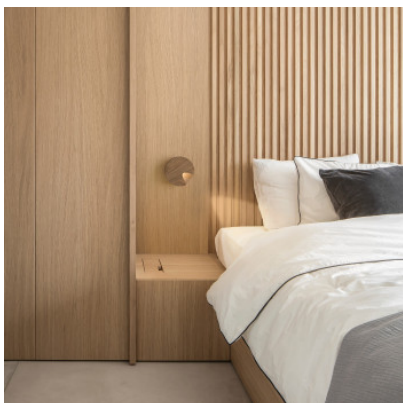

Vibia Dots 4662

Applique LED Vibia Dots 4662 en aluminium et bois ou ABS peint dans les couleurs Chromatica. Rotatif à 360° pour une lampe de lecture alignée. Avec interrupteur sur le pied de la lampe.

Brown L1	279,00 €-PDSF-315,00 €
MPN	466227/10
Flux lumineux (lm)	500
Green L1	299,00 €-PDSF-315,00 €
MPN	466247/10
Flux lumineux (lm)	500
Off-White	299,00 €-PDSF-315,00 €
MPN	466213/10
Flux lumineux (lm)	500
Terra Red	299,00 €-PDSF-315,00 €
MPN	466237/10
Flux lumineux (lm)	500
American Walnut	339,00 €-PDSF-357,00 €
MPN	466283/10
Flux lumineux (lm)	500
Natural White Oak	339,00 €-PDSF-357,00 €
MPN	466282/10
Flux lumineux (lm)	500