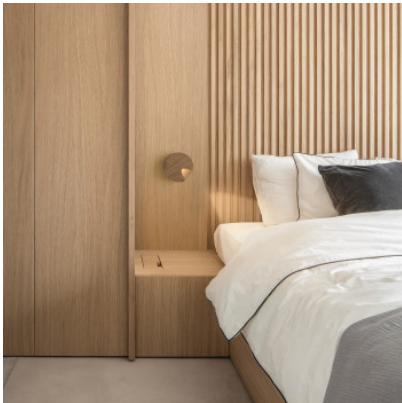

Vibia Dots 4660

Applique LED Vibia Dots 4660 en aluminium et bois ou ABS peint dans les couleurs Chromatica. Rotatif à 360° pour une lampe de lecture alignée. Allumé éteint ou bord de fuite dimmable.

Brown L1 MPN Flux lumineux (lm)	299,00 € PDSF 315,00 € 466027/10 500
Green L1 MPN Flux lumineux (lm)	299,00 € PDSF 315,00 € 466047/10 500
Off-White MPN Flux lumineux (lm)	299,00 € PDSF 315,00 € 466013/10 500
Terra Red MPN Flux lumineux (lm)	299,00 € PDSF 315,00 € 466037/10 500
Brown L1, phase-cut MPN Flux lumineux (lm)	319,00 € PDSF 333,00 € 466027/14 500
Green L1, phase-cut MPN Flux lumineux (lm)	319,00 € PDSF 333,00 € 466047/14 500
Off-White, phase-cut MPN Flux lumineux (lm)	319,00 € PDSF 333,00 € 466013/14 500
Terra Red, phase-cut MPN Flux lumineux (lm)	319,00 € PDSF 333,00 € 466037/14 500
American Walnut MPN Flux lumineux (lm)	339,00 € PDSF 357,00 € 466083/10 500
Natural Oak Wood MPN Flux lumineux (lm)	339,00 € PDSF 357,00 € 466082/10 500
American Walnut, phase-cut MPN Flux lumineux (lm)	359,00 € PDSF 375,00 € 466083/14 500
Natural Oak Wood, phase-cut MPN Flux lumineux (lm)	359,00 € PDSF 375,00 € 466082/14 500