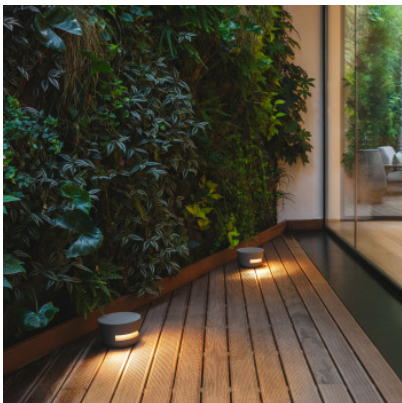

Vibia Dots Outdoor 4697

Lampadaire LED pour espaces extérieurs Vibia Dots Outdoor 4697 en aluminium et diffuseur en polycarbonate. Rayonnant d'un côté vers le sol. Allumé/éteint. Classe de protection IP65.

Beige D1	509,00 €-PDSF-536,00-€
MPN	469725/10
Flux lumineux (lm)	375.9
Graphite Black	509,00 €-PDSF-536,00-€
MPN	469722/10
Flux lumineux (lm)	375.9
Green M1	509,00 €-PDSF-536,00-€
MPN	469753/10
Flux lumineux (lm)	375.9

02.05.2024 22:03:42

Tous les prix indiqués sont avec 19% TVA pour livraison en Deutschland à laquelle s'ajoutent le cas échéant des Coûts d'expédition

Lumen Lighting Nostraforma GmbH & Co KG
Bodenseestr. 129 | DE-81243 München
FON: +49 (0) 89 820 80 62 0 | FAX: +49 (0) 89 820 80 62 200
MAIL: nostraforma@nostraforma.com | WEB: www.nostraforma.com
BANK: Stadtparkasse München | BLZ: 701 500 00 | KTO: 907 228 290
IBAN: DE 85 7015 0000 0907 2282 90 | BIC: SSKMDEMM

UST-ID: DE 813 992 226
Registergericht München HRA 88136
Persönlich haftende Gesellschafter
Nostraforma Verwaltungs GmbH
Registergericht München HRA 175844
Geschäftsführer: Cerchi Alexander, Cerchi Patrick, Cerchi Manuel