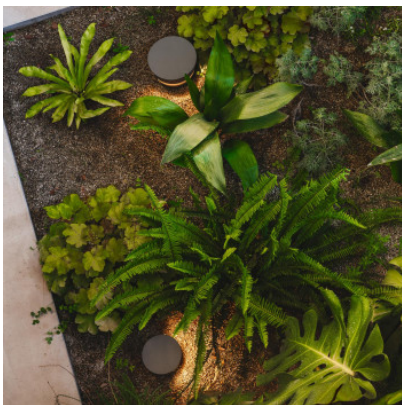

Vibia Dots Outdoor 4697

Lampadaire LED pour espaces extérieurs Vibia Dots Outdoor 4697 en aluminium et diffuseur en polycarbonate. Rayonnant d'un côté vers le sol. Allumé/éteint. Classe de protection IP65.

Beige D1	509,00 €-PDSF-536,00-€
MPN	469725/10
Flux lumineux (lm)	375.9
Graphite Black	509,00 €-PDSF-536,00-€
MPN	469722/10
Flux lumineux (lm)	375.9
Green M1	509,00 €-PDSF-536,00-€
MPN	469753/10
Flux lumineux (lm)	375.9

02.05.2024 22:03:42

Tous les prix indiqués sont avec 19% TVA pour livraison en Deutschland à laquelle s'ajoutent le cas échéant des Coûts d'expédition

Lumen Lighting Nostraforma GmbH & Co KG
Bodenseestr. 129 | DE-81243 München
FON: +49 (0) 89 820 80 62 0 | FAX: +49 (0) 89 820 80 62 200
MAIL: nostraforma@nostraforma.com | WEB: www.nostraforma.com
BANK: Stadtparkasse München | BLZ: 701 500 00 | KTO: 907 228 290
IBAN: DE 85 7015 0000 0907 2282 90 | BIC: SSKMDEMM

UST-ID: DE 813 992 226
Registergericht München HRA 88136
Persönlich haftende Gesellschafter
Nostraforma Verwaltungs GmbH
Registergericht München HRA 175844
Geschäftsführer: Cerchi Alexander, Cerchi Patrick, Cerchi Manuel