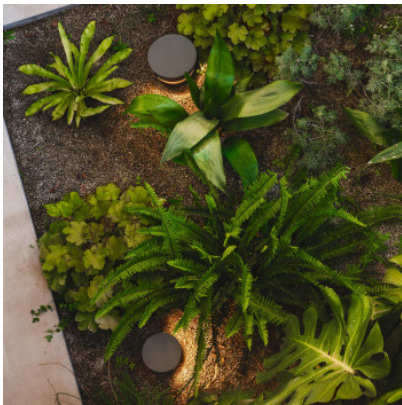

Vibia Dots Outdoor 4695

Lampadaire LED pour espaces extérieurs Vibia Dots Outdoor 4695 en aluminium et diffuseur en polycarbonate. Rayonnant d'un côté vers le sol. Allumé/éteint. Classe de protection IP65.

Beige D1	709,00 €-PDSF-744,00 €
MPN	469525/10
Flux lumineux (lm)	750.2
Graphite Black	709,00 €-PDSF-744,00 €
MPN	469522/10
Flux lumineux (lm)	750.2
Green M1	709,00 €-PDSF-744,00 €
MPN	469553/10
Flux lumineux (lm)	750.2

02.05.2024 23:01:59

Tous les prix indiqués sont avec 19% TVA pour livraison en Deutschland à laquelle s'ajoutent le cas échéant des Coûts d'expédition

Lumen Lighting Nostraforma GmbH & Co KG
Bodenseestr. 129 | DE-81243 München
FON: +49 (0) 89 820 80 62 0 | FAX: +49 (0) 89 820 80 62 200
MAIL: nostraforma@nostraforma.com | WEB: www.nostraforma.com
BANK: Stadtparkasse München | BLZ: 701 500 00 | KTO: 907 228 290
IBAN: DE 85 7015 0000 0907 2282 90 | BIC: SSKMDEMM

UST-ID: DE 813 992 226
Registergericht München HRA 88136
Persönlich haftende Gesellschafter
Nostraforma Verwaltungs GmbH
Registergericht München HRA 175844
Geschäftsführer: Cerchi Alexander, Cerchi Patrick, Cerchi Manuel