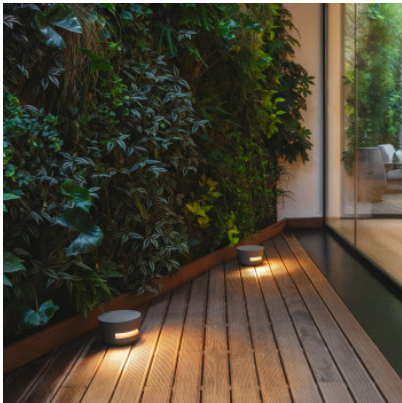

Vibia Dots Outdoor 4695

Lampadaire LED pour espaces extérieurs Vibia Dots Outdoor 4695 en aluminium et diffuseur en polycarbonate. Rayonnant d'un côté vers le sol. Allumé/éteint. Classe de protection IP65.

Beige D1	709,00 €-PDSF-744,00 €
MPN	469525/10
Flux lumineux (lm)	750.2
Graphite Black	709,00 €-PDSF-744,00 €
MPN	469522/10
Flux lumineux (lm)	750.2
Green M1	709,00 €-PDSF-744,00 €
MPN	469553/10
Flux lumineux (lm)	750.2

02.05.2024 23:01:59

Tous les prix indiqués sont avec 19% TVA pour livraison en Deutschland à laquelle s'ajoutent le cas échéant des Coûts d'expédition

Lumen Lighting Nostraforma GmbH & Co KG
Bodenseestr. 129 | DE-81243 München
FON: +49 (0) 89 820 80 62 0 | FAX: +49 (0) 89 820 80 62 200
MAIL: nostraforma@nostraforma.com | WEB: www.nostraforma.com
BANK: Stadtparkasse München | BLZ: 701 500 00 | KTO: 907 228 290
IBAN: DE 85 7015 0000 0907 2282 90 | BIC: SSKMDEMM

UST-ID: DE 813 992 226
Registergericht München HRA 88136
Persönlich haftende Gesellschafter
Nostraforma Verwaltungs GmbH
Registergericht München HRA 175844
Geschäftsführer: Cerchi Alexander, Cerchi Patrick, Cerchi Manuel