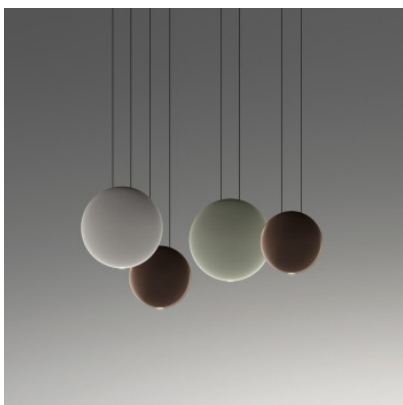

Vibia Cosmos 2515

Suspension LED Vibia Cosmos 2515 avec 4 suspensions en ABS et polyuréthane, rosette en acier. Lumière dirigée vers le bas. Dimmable 1-10V/Push/DALI ou avec module Casambi.

1-10V/Push/DALI	1.409,00 € PDSF 1.482,00 €
MPN	251562/1A
Flux lumineux (lm)	1961
Casambi	1.539,00 € PDSF 1.624,00 €
MPN	251562/1Z
Flux lumineux (lm)	1961