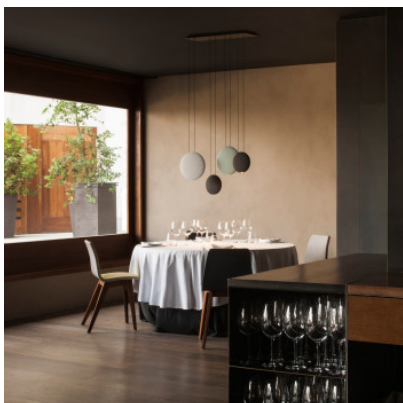

Vibia Cosmos 2515

Suspension LED Vibia Cosmos 2515 avec 4 suspensions en ABS et polyuréthane, rosette en acier. Lumière dirigée vers le bas. Dimmable 1-10V/Push/DALI ou avec module Casambi.

1-10V/Push/DALI	1.409,00 € PDSF 1.482,00 €
MPN	251562/1A
Flux lumineux (lm)	1961
Casambi	1.539,00 € PDSF 1.624,00 €
MPN	251562/1Z
Flux lumineux (lm)	1961