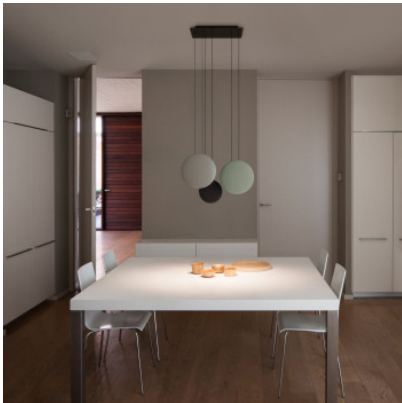

Vibia Cosmos 2510

Suspension LED Vibia Cosmos 2510 avec 3 suspensions en ABS et polyuréthane, disques en acier. Lumière dirigée vers le bas. Dimmable 1-10V/Push/DALI ou avec module Casambi.

1-10V/Push/DALI	1.129,00 € PDSF 1.184,00 €
MPN	251062/1A
Flux lumineux (lm)	1471
Casambi	1.259,00 € PDSF 1.327,00 €
MPN	251062/1Z
Flux lumineux (lm)	1471