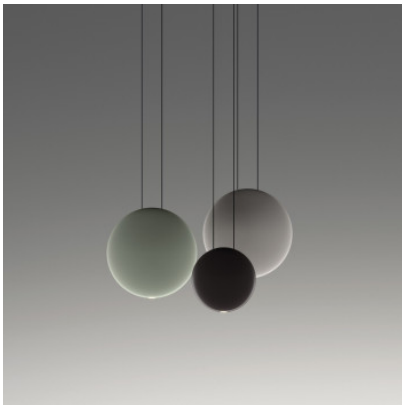

Vibia Cosmos 2510

Suspension LED Vibia Cosmos 2510 avec 3 suspensions en ABS et polyuréthane, disques en acier. Lumière dirigée vers le bas. Dimmable 1-10V/Push/DALI ou avec module Casambi.

1-10V/Push/DALI	1.129,00 € PDSF 1.184,00 €
MPN	251062/1A
Flux lumineux (lm)	1471
Casambi	1.259,00 € PDSF 1.327,00 €
MPN	251062/1Z
Flux lumineux (lm)	1471