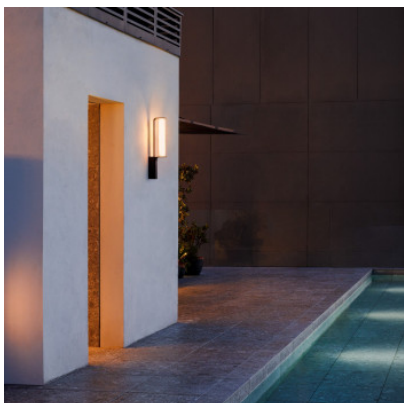

Vibia Class 2820

Applique murale d'extérieur à LED Vibia Class 2820 d'une hauteur de 60 cm en aluminium et verre borosilicaté. Dimmable Push ou avec module Casambi externe. Degré de protection IP65.

Push	1.069,00 € PDSF 1.125,00 €
MPN	282011/15
Flux lumineux (lm)	495
Casambi, Remote	1.199,00 € PDSF 1.267,00 €
MPN	282011/1Z_30
Flux lumineux (lm)	495