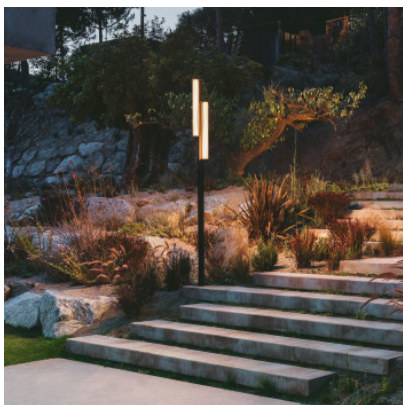

## Vibia Class 2815

Borne lumineuse à LED Vibia Class 2815 d'une hauteur de 250 cm en aluminium et verre borosilicaté. Dimmable Push ou avec module Casambi externe. Degré de protection IP65.

Push	3.269,00 € <del>PDSF 3.445,00 €</del>
MPN	281511/15
Flux lumineux (lm)	1980
Casambi, Remote	3.409,00 € <del>PDSF 3.588,00 €</del>
MPN	281511/1Z_30
Flux lumineux (lm)	1980