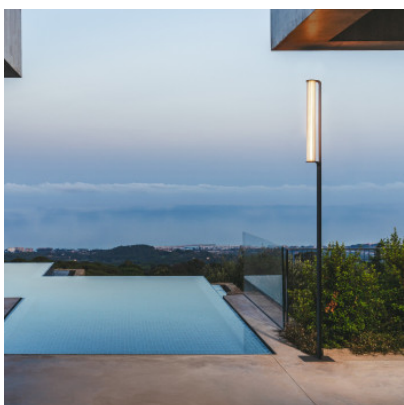

Vibia Class 2810

Borne lumineuse à LED Vibia Class 2810 d'une hauteur de 250 cm en aluminium et verre borosilicaté. Dimmable Push ou avec module Casambi externe. Degré de protection IP65.

Push	1.949,00 € PDSF 2.053,00 €
MPN	281011/15
Flux lumineux (lm)	990
Casambi, Remote	2.089,00 € PDSF 2.196,00 €
MPN	281011/1Z_30
Flux lumineux (lm)	990