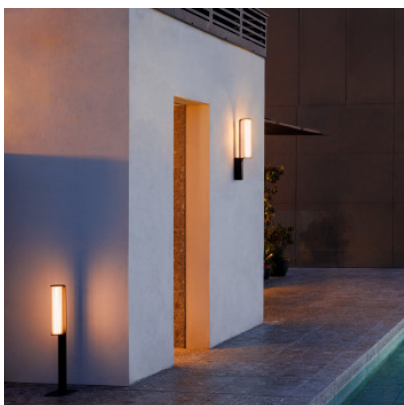

## Vibia Class 2800

Borne lumineuse à LED Vibia Class 2800 d'une hauteur de 78,5 cm en aluminium et verre borosilicaté. Dimmable Push ou avec module Casambi. Degré de protection IP65.

Push	1.409,00 € <del>PDSF 1.488,00 €</del>
MPN	280011/15
Flux lumineux (lm)	495
Casambi	1.549,00 € <del>PDSF 1.630,00 €</del>
MPN	280011/1Z
Flux lumineux (lm)	495