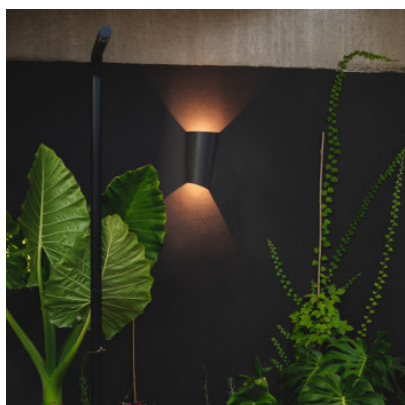

## Vibia Break Plus 4118

Applique d'extérieur LED Vibia Break Plus 4118 en aluminium et diffuseur en polycarbonate. Émission de lumière vers le haut et vers le bas des deux côtés. Allumé/éteint. Classe de protection IP65.

Beige D1	649,00 €-PDSF-684,00-€
MPN	411825/10
Flux lumineux (lm)	707.52
Graphite Black	649,00 €-PDSF-684,00-€
MPN	411822/10
Flux lumineux (lm)	707.52
Primer	649,00 €-PDSF-684,00-€
MPN	411895/10
Flux lumineux (lm)	707.52
Terra Red	649,00 €-PDSF-684,00-€
MPN	411837/10
Flux lumineux (lm)	707.52