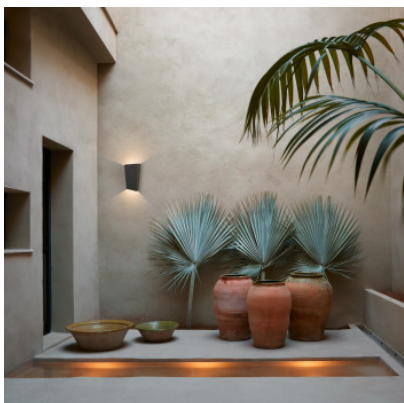

## Vibia Break Plus 4116

Applique d'extérieur LED Vibia Break Plus 4116 en aluminium et diffuseur en polycarbonate. Émission de lumière vers le haut et vers le bas des deux côtés. Allumé/éteint. Classe de protection IP65.

Beige D1	659,00 €-PDSF-696,00 €
MPN	411625/10
Flux lumineux (lm)	707.52
Graphite Black	659,00 €-PDSF-696,00 €
MPN	411622/10
Flux lumineux (lm)	707.52
Primer	659,00 €-PDSF-696,00 €
MPN	411695/10
Flux lumineux (lm)	707.52
Terra Red	659,00 €-PDSF-696,00 €
MPN	411637/10
Flux lumineux (lm)	707.52