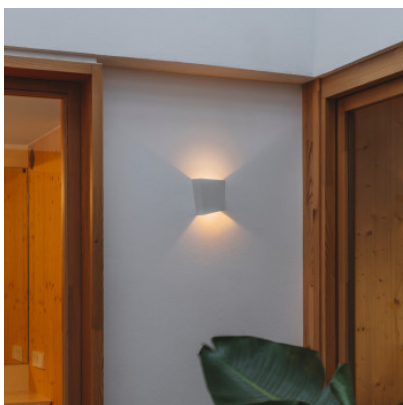

Vibia Break Plus 4114

Applique d'extérieur LED Vibia Break Plus 4114 en aluminium et diffuseur en polycarbonate. Émission de lumière vers le haut et vers le bas des deux côtés. Allumé/éteint. Classe de protection IP65.

Beige D1	359,00 €-PDSF-375,00-€
MPN	411425/10
Flux lumineux (lm)	227.46
Graphite Black	359,00 €-PDSF-375,00-€
MPN	411422/10
Flux lumineux (lm)	227.46
Primer	359,00 €-PDSF-375,00-€
MPN	411495/10
Flux lumineux (lm)	227.46
Terra Red	359,00 €-PDSF-375,00-€
MPN	411437/10
Flux lumineux (lm)	227.46

07.05.2024 0:49:07

Tous les prix indiqués sont avec 19% TVA pour livraison en Deutschland à laquelle s'ajoutent le cas échéant des Coûts d'expédition