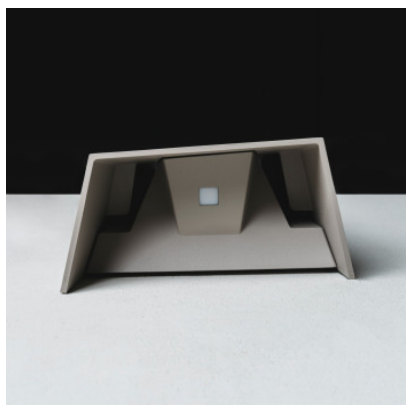

## Vibia Break Plus 4112

Applique d'extérieur LED Vibia Break Plus 4112 en aluminium et diffuseur en polycarbonate.  
Émission de lumière unilatérale vers le bas. Allumé/éteint. Classe de protection IP65.

Beige D1	319,00 €-PDSF 339,00 €
MPN	411225/10
Flux lumineux (lm)	113.73
Graphite Black	319,00 €-PDSF 339,00 €
MPN	411222/10
Flux lumineux (lm)	113.73
Primer	319,00 €-PDSF 339,00 €
MPN	411295/10
Flux lumineux (lm)	113.73
Terra Red	319,00 €-PDSF 339,00 €
MPN	411237/10
Flux lumineux (lm)	113.73