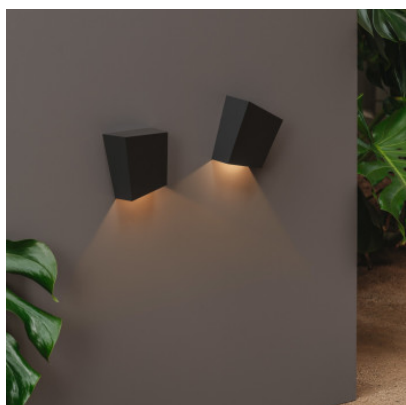

## Vibia Break Plus 4112

Applique d'extérieur LED Vibia Break Plus 4112 en aluminium et diffuseur en polycarbonate.  
Émission de lumière unilatérale vers le bas. Allumé/éteint. Classe de protection IP65.

Beige D1	319,00 €-PDSF 339,00 €
MPN	411225/10
Flux lumineux (lm)	113.73
Graphite Black	319,00 €-PDSF 339,00 €
MPN	411222/10
Flux lumineux (lm)	113.73
Primer	319,00 €-PDSF 339,00 €
MPN	411295/10
Flux lumineux (lm)	113.73
Terra Red	319,00 €-PDSF 339,00 €
MPN	411237/10
Flux lumineux (lm)	113.73