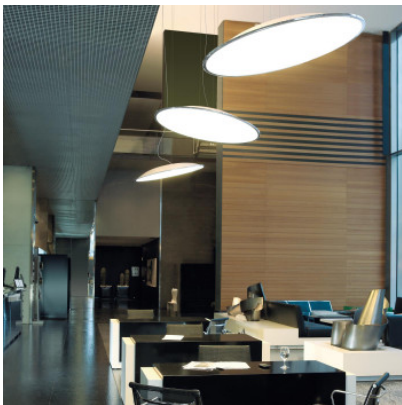

20.04.2024 11:48:38

Tous les prix indiqués sont avec 19% TVA pour livraison en Deutschland à laquelle s'ajoutent le cas échéant des Coûts d'expédition